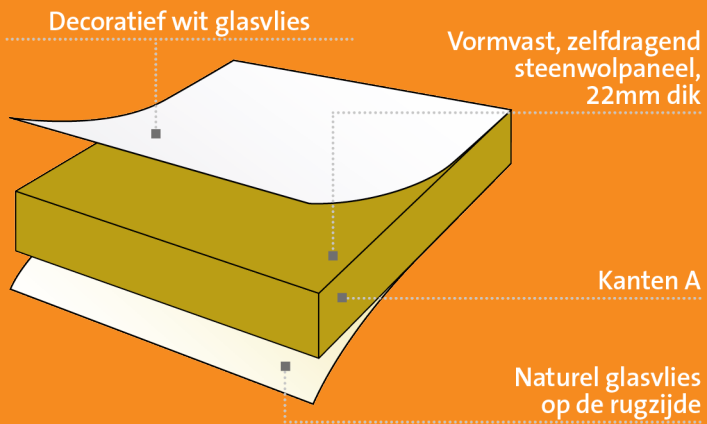

Minerval® A 22

DE PLUSPUNTEN VAN HET PRODUCT

- Geluidsabsorptie: $\alpha_w = 1$
- Brandreactie: A1
- Brandstabiliteit: SF 30 overeenkomstig de norm NBN 713-020
- 100% vlak, ongeacht de vochtigheidsgraad
- Binnenluchtkwaliteit: Klasse A+