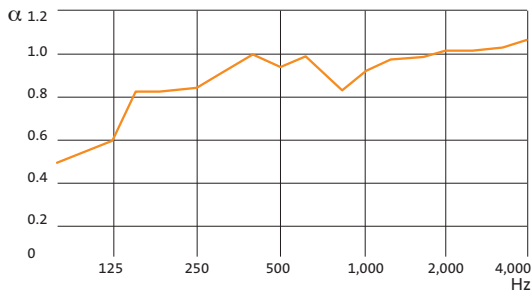

Minerval® A 22

- > Zelfdragend, vormvast steenwolpaneel.
- > Decoratief wit glasvlies.
- > Versterkt met een naturel glasvlies op de rugzijde.
- > Ontworpen voor montage op een T15 - T24-oophangstelsysteem.

Geluidsabsorptie

$a_w=1$: klasse A

Lichtweeraanslag

- De lichtreflectiecoëfficiënt van het vlies bedraagt 86%.

Brandreactie

- Overeenkomstig de norm EN 13501-1: Euroklasse A1

Brandstabiliteit/Brandweerstand

- Overeenkomstig de norm NBN 713-020 : SF 30

Luchtvochtigheid

- 100% vlak, ongeacht de vochtigheidsgraad.

Milieu en gezondheid

Milieu

- Minerale wol is recyclebaar en ons productieafval wordt grotendeels gerecycled. De inhoud van onze Minerval® A 22-panels wordt voor 45 % gerecycled.
- Voor projecten die kaderen in het NF HQE™-, LEED®- en BREEAM®-beleid zijn de geverifieerde FDE&S-bladen (informatiebladen met verklaringen over milieu- en gezondheidsrisico's) te vinden op de website www.inies.fr. Neem met ons contact op voor meer informatie over deze milieucertificeringen.
- Eurocoustic is gecertificeerd volgens ISO 14001: 2004 'Milieuvriendelijk managementsysteem'.

Gezondheid

- De steenwolpanelen zijn gemaakt van vezels die vrijgesteld zijn van de classificatie 'kankerverwekkend' (Europese Verordening 1272/2008 gewijzigd door de Europese Verordening 790/2009). Volgens het Internationaal Instituut voor kankeronderzoek (IARC) kan steenwol niet worden aangemerkt als kankerverwekkend voor de mens (groep 3).

CE-markering

- Nr. prestatieverklaring (DoP): 0007-01.

Binnenluchtkwaliteit

- De plafonds Minerval® A 22 zijn geclassificeerd A+.

Plaatsing

- Overeenkomstig de voorschriften van het Franse technische standaarddocument (DTU - Document Technique Unifié) 58.1, de normen NF P 68203-1 en 2 en andere DTU's die van toepassing zijn afhankelijk van de aard van de ruimtes.
- Het is aan te bevelen om luchtcirculatie tussen de ruimtes en het plenum te voorzien om druk- en temperatuurverschillen op te heffen.
- De plafonds Minerval® A 22 worden gemonteerd op een T15 - T24-oophangstelsysteem.
- De panelen worden met een cutter op maat gesneden, zonder geluidshinder of stofvorming.
- Op de achterkant van de panelen wordt de legrichting aangegeven.

Onderhoud

- Het oppervlak van de plafonds Minerval® A 22 houdt geen stof vast, waardoor het gemakkelijk kan worden onderhouden.
- De plafonds Minerval® A 22 kunnen worden gereinigd met: lichte borstel / stofzuiger.
- Op die manier gaan de plafonds Minerval® A 22 lang mee.

OVERZICHTSTABEL

Kleur	Wit
Kant	A
Profielen	T15 - T24

Modulematen (in mm) en verpakking

Breedte	600	600
Lengte	600	1200
Dikte	22	22
Panelen/verpakking	24	12
m²/pak	8,64	8,64
Pakken/pallet	18	18
Serviceklasse	A	A

De plafonds Minerval® A 22 dozen zijn beschermd door een thermokrimpfolie. De pallets zijn ingewikkeld en moeten beschermd worden opgeslagen.