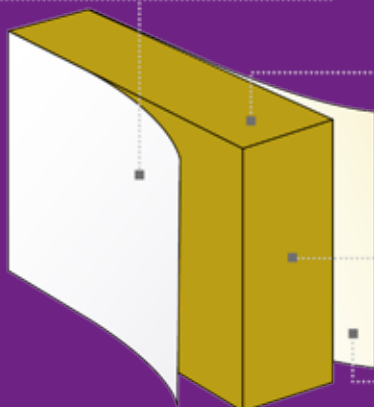

Acoustished® Mural A 40

Decoratief glasvlies
in wit of EuroColors

Kanten A

Vormvast,
zelfdragend
steenwolpaneel,
38mm dik

Natuurlijk glasvlies op
de rugzijde

DE PLUSPUNTEN VAN HET PRODUCT

- Geluidsabsorptie: $\alpha_w = 1.00$
- Brandreactie: A1 (witte panelen) en A2-s1, d0 (gekleurde panelen)
- 100% vlak, ongeacht de vochtigheidsgraad
- Paneel met hoge dichtheid
- Module van 1500x1000
- Volledig systeem voor wandmontage, verkrijgbaar in 7 EuroColors-kleuren
- QAI (binnenluchtkwaliteit): Klasse A+

Acoustished® Mural A 40

- > Vormvast, zelfdragend steenwolpaneel.
- > Decoratief vlies op zichtzijde.
- > Versterkt met een naturel glasvlies op de rugzijde.
- > Ontworpen voor plaatsing op een profiel T35.

Geluidsabsorptie

- $\alpha_w = 0,95$: klasse A / NRC = 0,95
- Metingen uitgevoerd zonder plenum.

Licht

- **Lichtweersaatsing:** De lichtweersaatsingscoëfficiënt bedraagt meer dan 87% voor de witte panelen.
- **Wit:** L = 94,80% - overeenkomstig de norm NF EN ISO 11664-4.
- **Helderheid:** Mat - Het helderheidsniveau bedraagt 0,74% in een hoek van 85° - overeenkomstig de norm NF EN ISO 2813.
- **Lichtverspreiding:** 100% van het licht wordt verspreid.