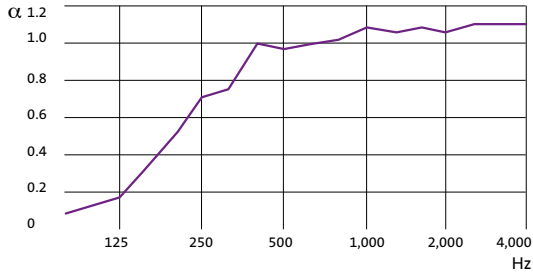

Acoustished® Mural A 40

Decoratief glasvlies
in wit of EuroColors

Kanten A

Vormvast,
zelfdragend
steenwolpaneel,
38mm dik

Natuurlijk glasvlies op
de rugzijde

DE PLUSPUNTEN VAN HET PRODUCT

- Geluidsabsorptie: $\alpha_w = 1.00$
- Brandreactie: A1 (witte panelen) en A2-s1, d0 (gekleurde panelen)
- 100% vlak, ongeacht de vochtigheidsgraad
- Paneel met hoge dichtheid
- Module van 1500x1000
- Volledig systeem voor wandmontage, verkrijgbaar in 7 EuroColors-kleuren
- QAI (binnenluchtkwaliteit): Klasse A+

Geluidsabsorptie

- $\alpha_w = 0,95$: klasse A / NRC = 0,95
- Metingen uitgevoerd zonder plenum.

Licht

- **Lichtweersaatsing:** De lichtweersaatsingscoëfficiënt bedraagt meer dan 87% voor de witte panelen.
- **Wit:** L = 94,80% - overeenkomstig de norm NF EN ISO 11664-4.
- **Helderheid:** Mat - Het helderheidsniveau bedraagt 0,74% in een hoek van 85° - overeenkomstig de norm NF EN ISO 2813.
- **Lichtverspreiding:** 100% van het licht wordt verspreid.