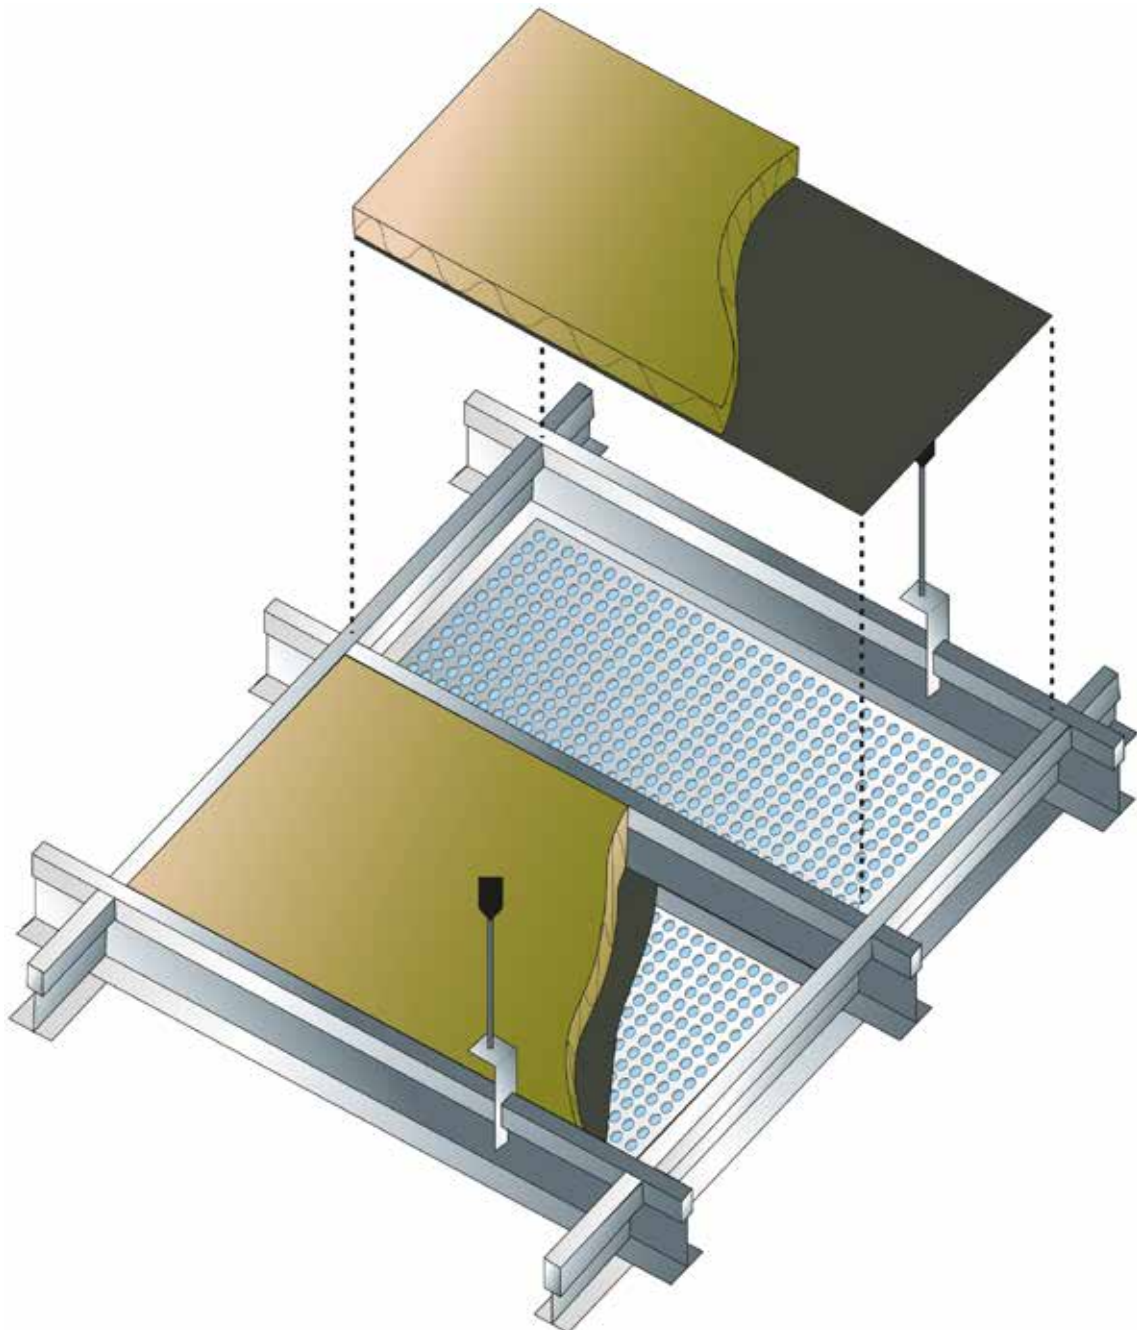

Eurobac®

Steenwolplaat
van 30 mm

Zwart
glasvlies

DE PLUSPUNTEN VAN PRODUCTEN

- Aanvullend product bij metalen plafonds, lamellen en profielplaten
- Geluidsabsorptie: $\alpha_w = 1$
- Brandreactie: A1
- Zwart glasvlies om de verspreiding van stof in de ruimte te beperken

Eurobac®

- > Vormvaste steenwolplaat van 30 mm.
- > Bekleed met een zwart glasvlies.

Geluidsabsorptie

Brandreactie

- Overeenkomstig de norm EN 13501-1: Euroklasse A1

Luchtvochtigheid

- Steenwol is van nature niet-vochtabsorberend.