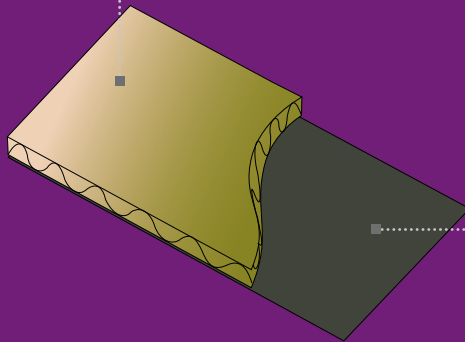

Eurobac®

Steenwolplaat
van 30 mm

Zwart
glasvlies

DE PLUSPUNTEN VAN PRODUCTEN

- Aanvullend product bij metalen plafonds, lamellen en profielplaten
- Geluidsabsorptie: $\alpha_w = 1$
- Brandreactie: A1
- Zwart glasvlies om de verspreiding van stof in de ruimte te beperken

Eurobac®

- > Vormvaste steenwolplaat van 30 mm.
- > Bekleed met een zwart glasvlies.

Geluidsabsorptie

Brandreactie

- Overeenkomstig de norm EN 13501-1: Euroklasse A1

Luchtvochtigheid

- Steenwol is van nature niet-vochtabsorberend.