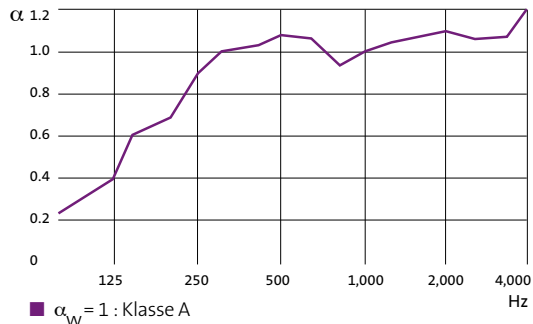

Eurobac®

Steenwolplaat
van 30 mm

Zwart
glasvlies

DE PLUSPUNTEN VAN PRODUCTEN

- Aanvullend product bij metalen plafonds, lamellen en profielplaten
- Geluidsabsorptie: $\alpha_w = 1$
- Brandreactie: A1
- Zwart glasvlies om de verspreiding van stof in de ruimte te beperken

Eurobac®

- > Vormvaste steenwolplaat van 30 mm.
- > Bekleed met een zwart glasvlies.

Geluidsabsorptie

Brandreactie

- Overeenkomstig de norm EN 13501-1: Euroklasse A1

Luchtvochtigheid

- Steenwol is van nature niet-vochtabsorberend.